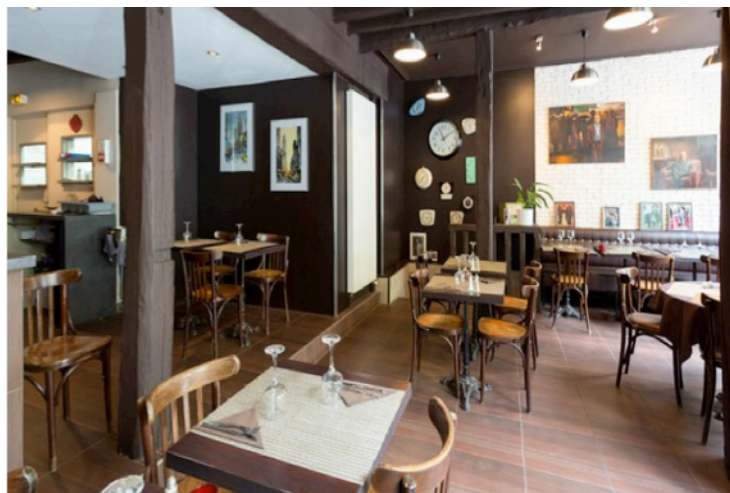

La Brick

13 rue Pradier
75019 Paris

30 min

20 min

10 min

[+33 1 75 50 95 32](tel:+33175509532)

[Google Maps](#)